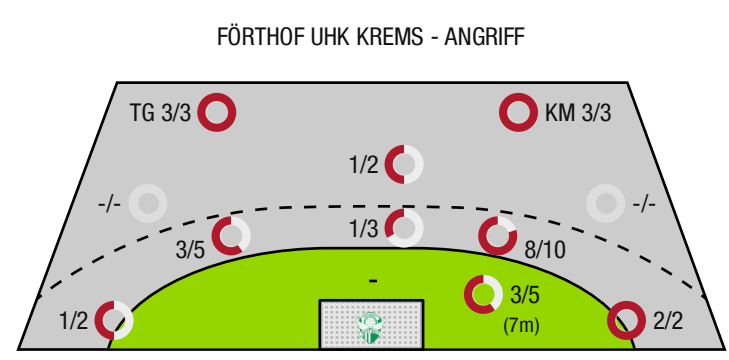

TG - Tempogegenstoß   KM - Kreisläufer